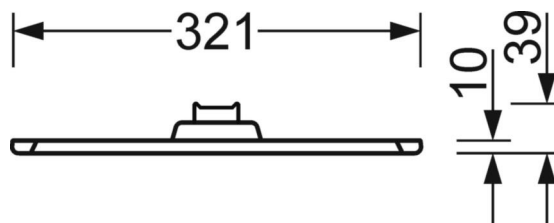

DEEP-LINK

<https://www.regiolum.de/ru/article/46305026174>

Ссылка	LED 5900lm 830
ηLB	100 %
Φ ↓/↑	74 % / 26 %
UGR поп./вдоль дисплей	16.8 / 16.1
	65° < 3000cd/m²

Механика

цвет корпуса	черный RAL 9005
размеры (LxWxH/DxH)	1558mm x 321mm x 39mm
вес (нетто)	5.94kg
Cable entry KE (X/Y)	0mm/0mm
Вид монтажа	Потолочная одиночная установка

размеры

L	1558 mm	Длина
B	321 mm	Ширина
H	39 mm	Высота
A1	900 mm	Расстояние между точками крепежа при одиночной установке
X	0 mm	Расстояние от ввода проводов до середины светильника по оси X (вдо
Y	0 mm	Расстояние от ввода проводов до середины светильника по оси Y (поп